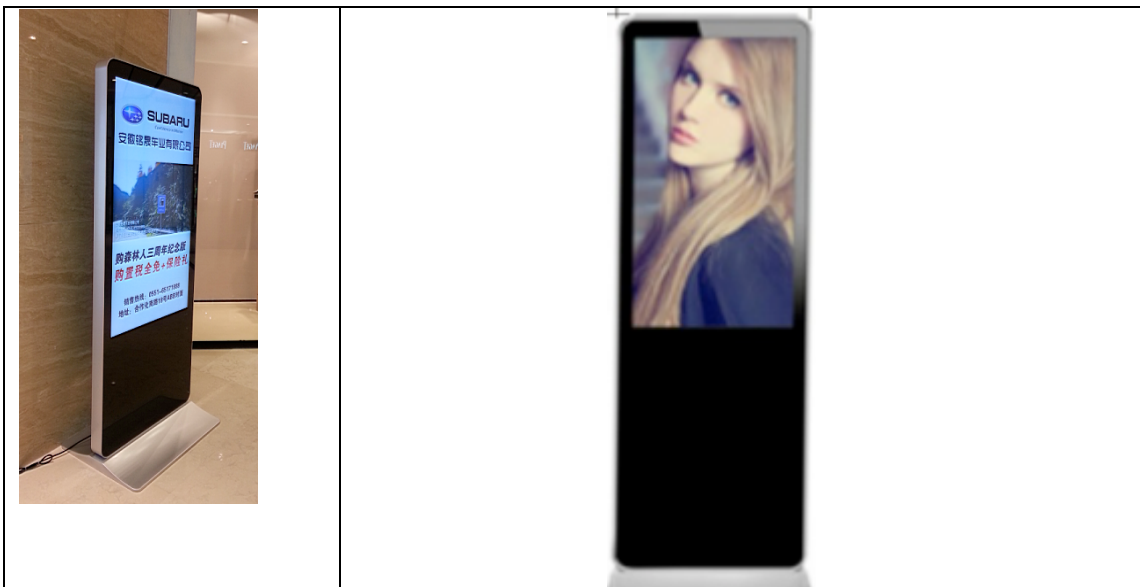

广州梦牌科技有限公司

落地触摸广告机

主营产品	广告机、落地式广告机、触摸一体机、触摸查询机、电视机等
产品尺寸	广告机壁挂(42.50.55寸)落地式(42.50.55寸寸)一体机壁挂(42.55.65.75.85寸)
款式	挂墙式、落地式
应用场所	电梯内外, 商业写字楼, 展览现场, 娱乐休闲场所, 宾馆酒店, 地铁店, 火车站, 飞机场, 珠宝店, 地铁站, 商场超市, 连锁店等场合

一、产品图片